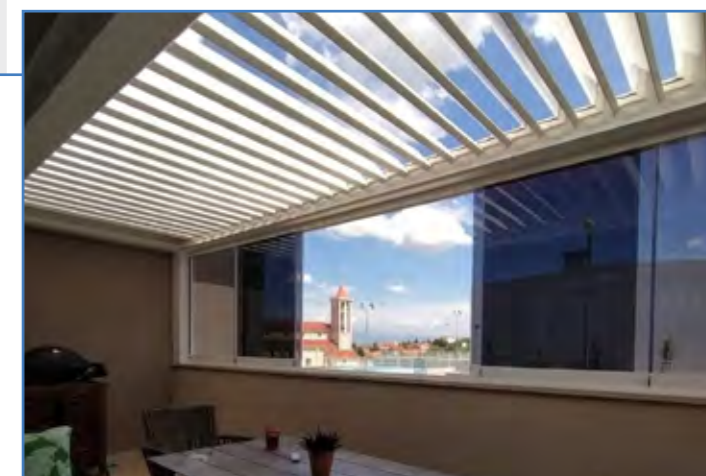

MJEŠOVITA IZVEDBA
(stupovi i zidno sidrenje)

UGRADNJA U ZIDNI OTVOR
(bez stupova)