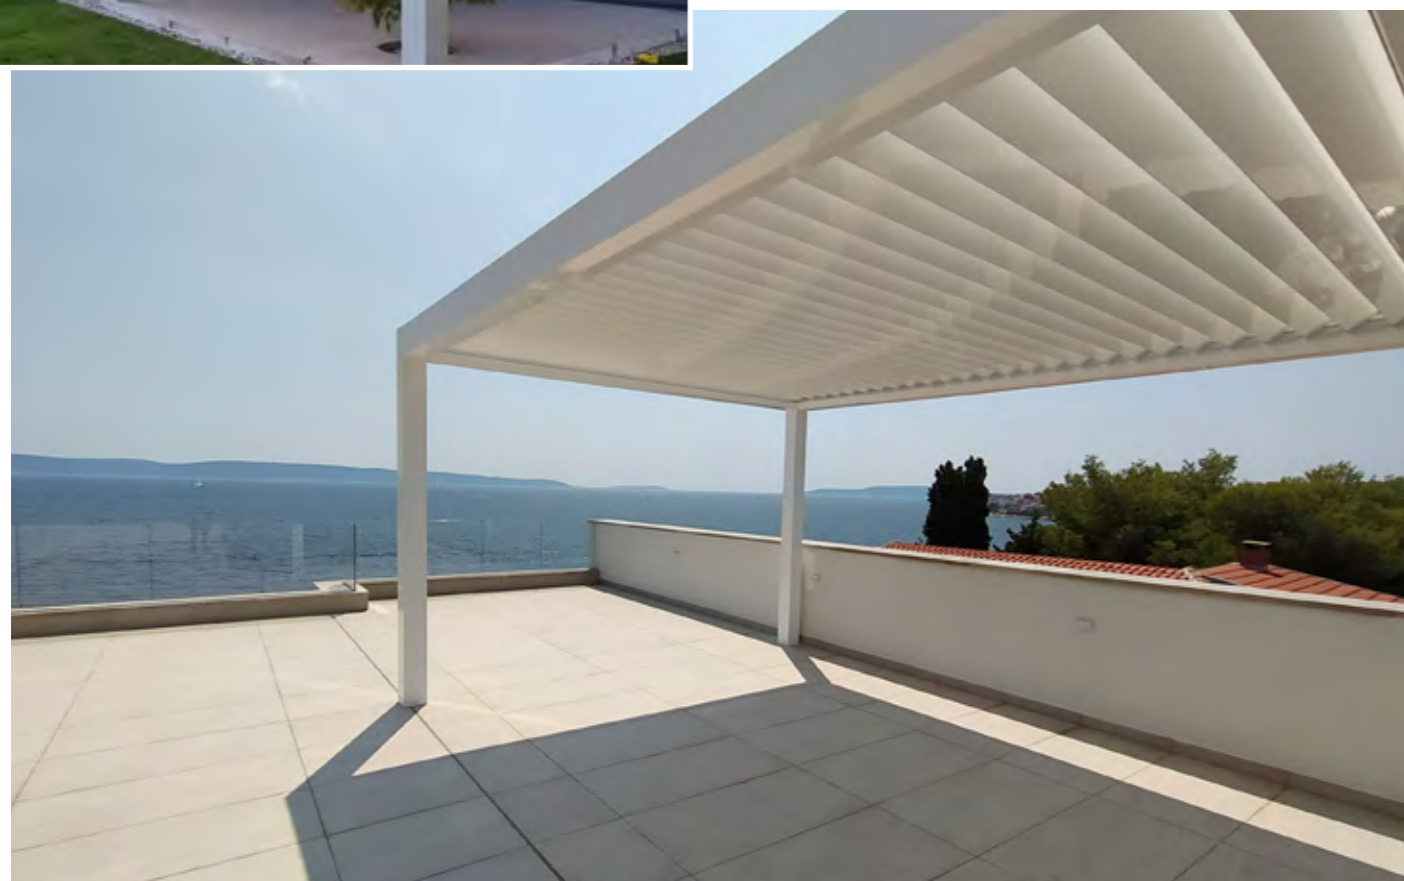

BIOKLIMATSKA PERGOLA SEESKY BIO

Seesky-bio sustav pergola omogućuje povećanje stambenih površina bez ikakvih dodatnih građevinskih radova, te je savršeno rješenje za terase, vrtove, hotele i te restorane.

Zahvaljujući motoru pergole i brojnim sensorima, pergola se zatvara štiteći unutrašnjost, te je otporna na sve vremenske uvjete što omogućava upotrebu tijekom cijele godine.

Seesky-bio također nudi različite opcije za dodatnu udobnost (LED svjetla, glazba, grijači,...) koje se može kontrolirati daljinskim upravljačem, pametnim telefonom ili tabletom.