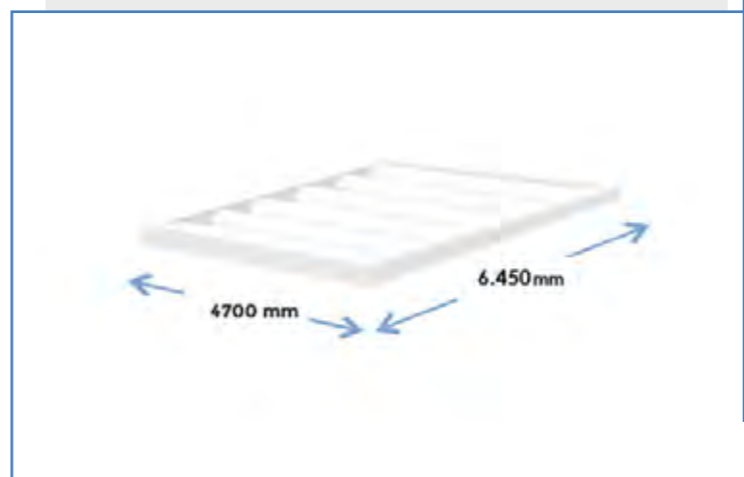

SAMOSTOJEĆA IZVEDBA
(sidrenje samo na stupove)

MJEŠOVITA IZVEDBA
(stupovi i zidno sidrenje)

UGRADNJA U ZIDNI OTVOR
(bez stupova)

RAZLIČITE MOGUĆNOSTI UGRADNJE
SVAKA SEESKY BIO PERGOLA JE JADINSTVENA JER SE IZRAĐUJE PO MJERAMA I POTREBAMA KUPCA. POSTOJE 4 RAZLIČITA NAČINA UGRADNJE (KONFIGURACIJE)