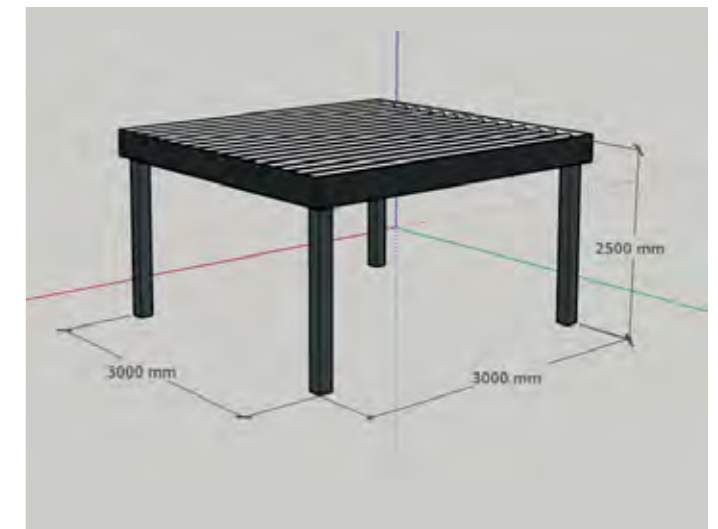

uklope u postojeći izgled prostora, pružajući ne samo funkcionalnost već i estetsku vrijednost. Nadstrešnice su idealne za parkirališta automobila, štiteći vozila od štetnih UV zraka i prirodnih nepogoda. U kombinaciji sa staklenim kliznim stijenama su zahvalne za proširenje zaštićenog boravka kućanstava kao i zaštićeni dio terasa restorana te kafića pružajući fleksibilnost u korištenju prostora u različitim vremenskim uvjetima.

Pergole stvaraju ugodne sjene i prostore za opuštanje ili druženje na otvorenom. Inovativni sustavi za pergole mogu uključivati ZIP TENDE za dodatnu zaštitu i privatnost.

ROOF

Projektirani tim Profil-tehnike je na osnovu iskustva, a po zahtjevu potrebi kupaca razvio novi tip nadstrešnice koji omogućava proširenje životnog prostora na dvorište ili terasu uz potpunu zaštitu od sunca i padalina.

Konstrukcija je od plastificiranih aluminijskih profila, sa stupovima dim: 120 x 120 mm, krov od izoliranog krovnog panela debljine 40 + 30 mm sa sustavom odvoda vode kroz stupove.

Ovaj model nadstrešnice isporučujemo projektiranog i napravljenog po mjerama određenog otvora spremnog za montažu. Montažu mogu obaviti i naše montažerske ekipe.

VELIČINE

- ROOF M
- ROOF L
- ROOF XL

Nadstrešnice ROOF se nadopunjuje s ostalim artiklima iz našeg proizvodnog pogona, a posebno za zatvaranje staklenim kliznim stijenama što povećava vaš stambeni prostor i površinu vaših ugostiteljskih objekta. U kombinaciji sa ZIP tendama sa screen platnom i paravanima potpuno preoblikujete svoj prostor i dajete mu novu dimenziju.

S mogućnošću dodavanja značajki kao što su vanjska rasvjeta, grijalice ili čak zvučni sustav,

nadstrešnice ROOF mogu se transformirati u privlačno mjesto okupljanja obitelji i prijatelja. Bez obzira koriste li se kao produžetak unutarnjeg životnog prostora, mirno utočište ili živahno područje za zabavu, nadstrešnice ROOF pružaju udobnu i elegantnu vanjsku oazu. Izbori boja panela i konstrukcije