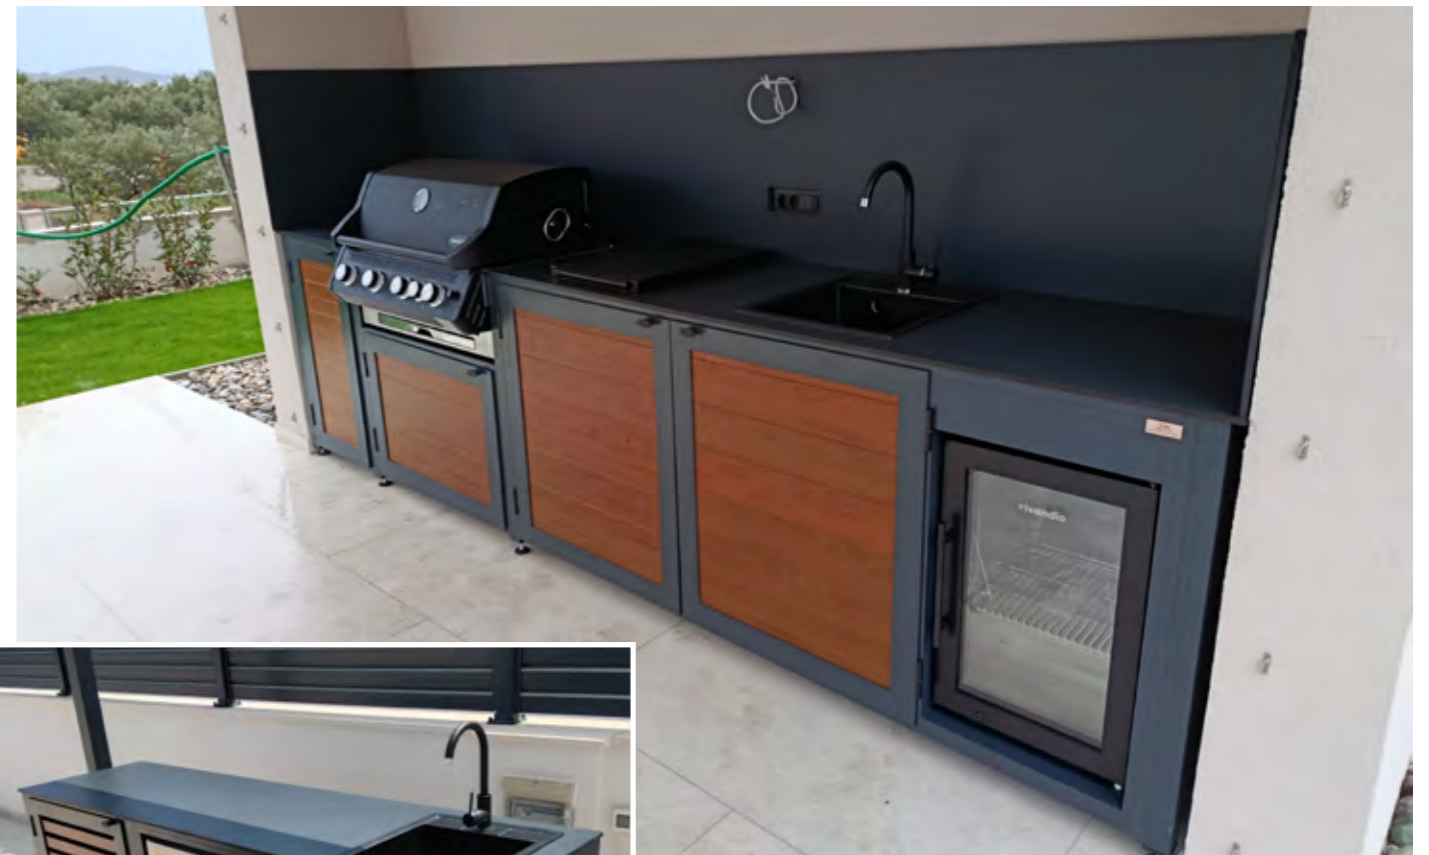

Kuhinje se izrađuju od aluminijskih konstrukcija otpornih na vanjske uvjete, uz minimalno održavanje i dug vijek trajanja.

Dizajnirane su tako da se estetski i funkcionalno uklapaju s ostalim aluminijskim proizvodima Profil tehnike, poput vanjskih šankova, pergola i nadstrešnica, čime se stvara cjeloviti vanjski prostor jedinstvenog izgleda.

U sklopu projekta osiguravamo i kompletnu opremu – **roštilje, hladnjake, sudopere i dodatnu opremu** – pa kupac na jednom mjestu dobiva potpuno zaokruženo rješenje.

Projektiranje, proizvodnja i ugradnja odvijaju se unutar vlastitog tima, uz jasne rokove i potpunu kontrolu kvalitete.

Pošaljite dimenzije prostora i osnovne zahtjeve – izradit ćemo rješenje po mjeri.
BEZ OBVEZE.

VANJSKE KUHINJE PO MJERI

ŠANKOVI

Vanjski šankovi i barovi Profil tehnike osmišljeni su kao prirodno središte okupljanja i uživanja na otvorenom. Izrađuju se po mjeri, od aluminija otpornog na vanjske uvjete, s naglaskom na funkcionalnost, trajnost i čist dizajn. Mogu postati vaš privatni bar – udobno mjesto za druženje s prijateljima, opuštanje i stvaranje atmosfere po vlastitim pravilima. Zahvaljujući modularnom sustavu, lako se uklapaju s našim kuhinjama, pergolama i opremom u skladnu cjelinu koja podiže vrijednost prostora.