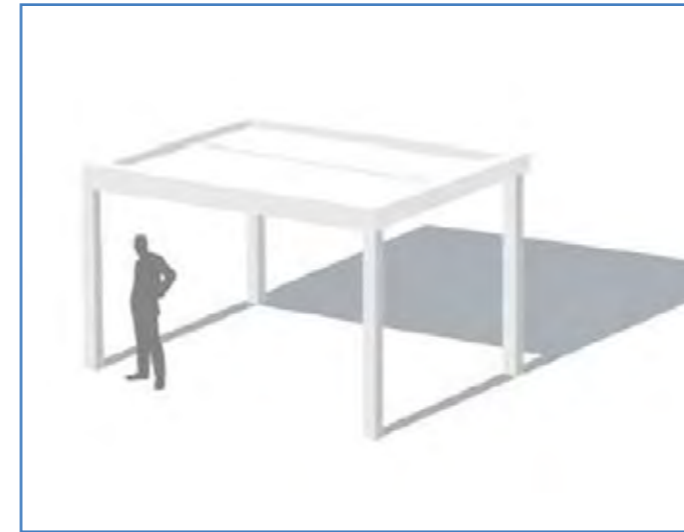

SAMOSTOJEĆA IZVEDBA
(sidrenje samo na stupove)

MJEŠOVITA IZVEDBA
(stupovi i zidno sidrenje)

UGRADNJA U ZIDNI OTVOR
(bez stupova)

RAZLIČITE MOGUĆNOSTI UGRADNJE
SVAKA SEESKY BIO PERGOLA JE JADINSTVENA JER SE IZRAĐUJE PO MJERAMA I POTREBAMA KUPCA. POSTOJE 4 RAZLIČITA NAČINA UGRADNJE (KONFIGURACIJE)

MOGUĆNOSTI UGRADNJE:

SAMOSTOJEĆA:
(oslonjena samo na stupove)

MJEŠOVITA:
(Oslonjena na stupove i zid)

NASTREŠNICA CARPORT

Alternativa garaži, CARPORT aluminijska nadstrešnica idealno je rješenje za sklonište vašeg automobila. U vrtu ili uz kuću, ova nadstrešnica omogućuje optimalnu zaštitu vašeg vozila od sunca i jake vrućine te daje stil vašem posjedu. Bočne vertikalne stranice nadstrešnice se mogu zatvoriti s kosim ili ravnim lamelama, panelima, staklenim stijenama ili dio nadstrešnice zatvoriti kao spremište za alat, bicikle.....ZBOG SVOJE IZUZETNO ROBUSTNE KONSTRUKCIJE POGODNA JE ZA VELIKE RASPONE DO 6 M BEZ STUPOVA U SREDINI. TO JE ČINI IDEALNIM IZBOROM ZA PARKIRNE NASTREŠNICE, ali i za zatvaranje terasa i ugostiteljskih objekata u kombinaciji s ZIP tendama i staklenim stijenama