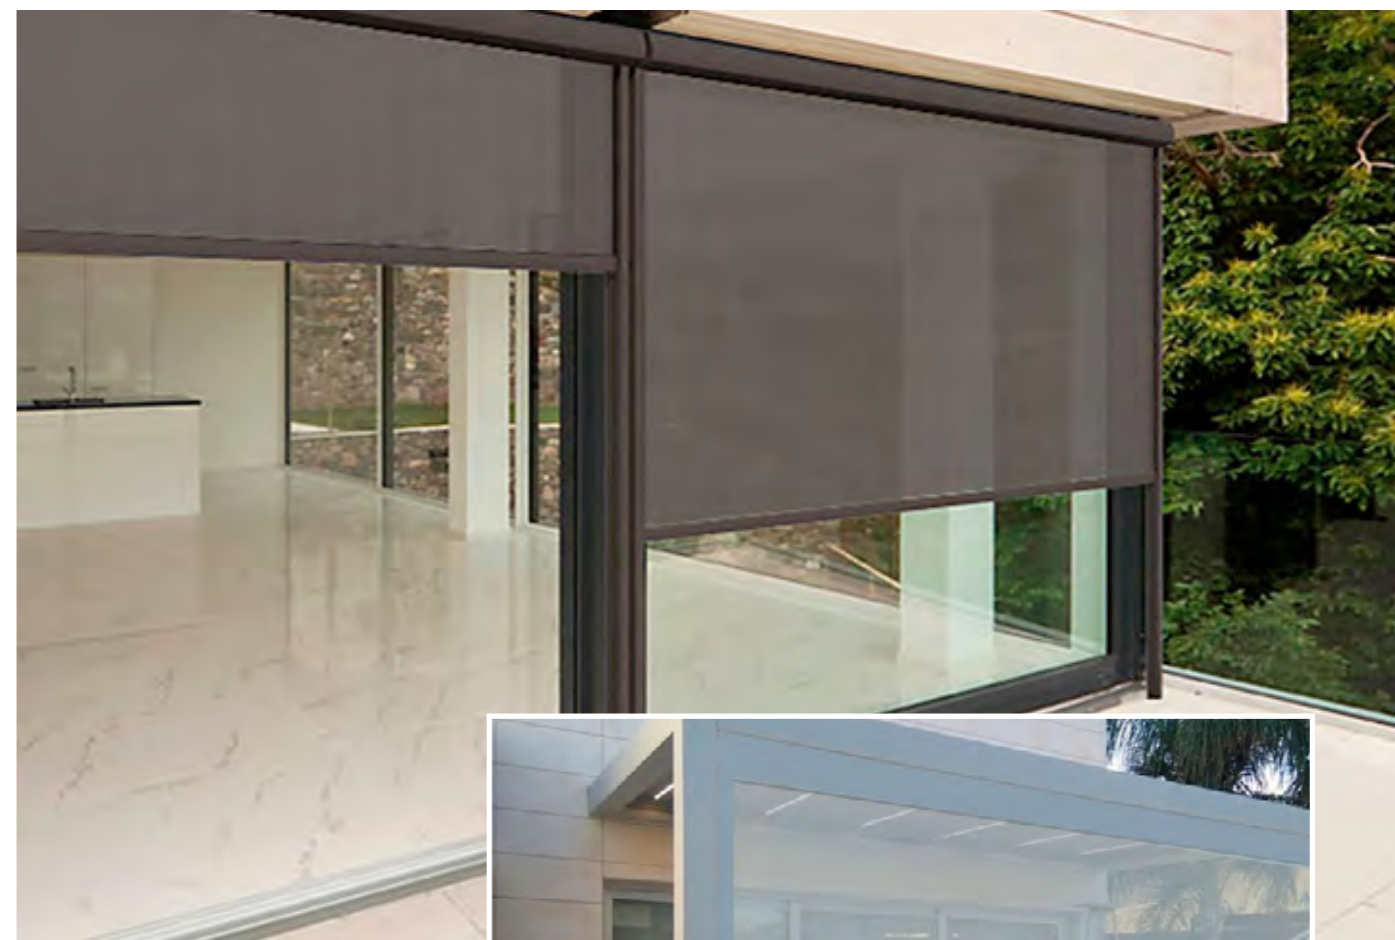

STAKLENE STIJENE

Klizne staklene stijene u kombinaciji s našim nastrešnicama i pergolama podižu kvalitetu prostora.

Klizni sistem staklenih stijena HARMO odlikuje čvrstoća, termo i zvučna izolacija.

Sistem može biti dvokrilni, trokrilni i četverokrilni. Krila se mogu opremiti s ukopnim i nadgradnim ručkama i bravama. Izo staklo i sistem brtvi omogućavaju dobru toplinsku i zvučnu izolaciju.

Sistem se dobro kombinira s fiksnim stijenama i aluminijskim vratima s staklenom ispunom. Profili mogu biti plastificirani u bilo koju boju po RAL karti.