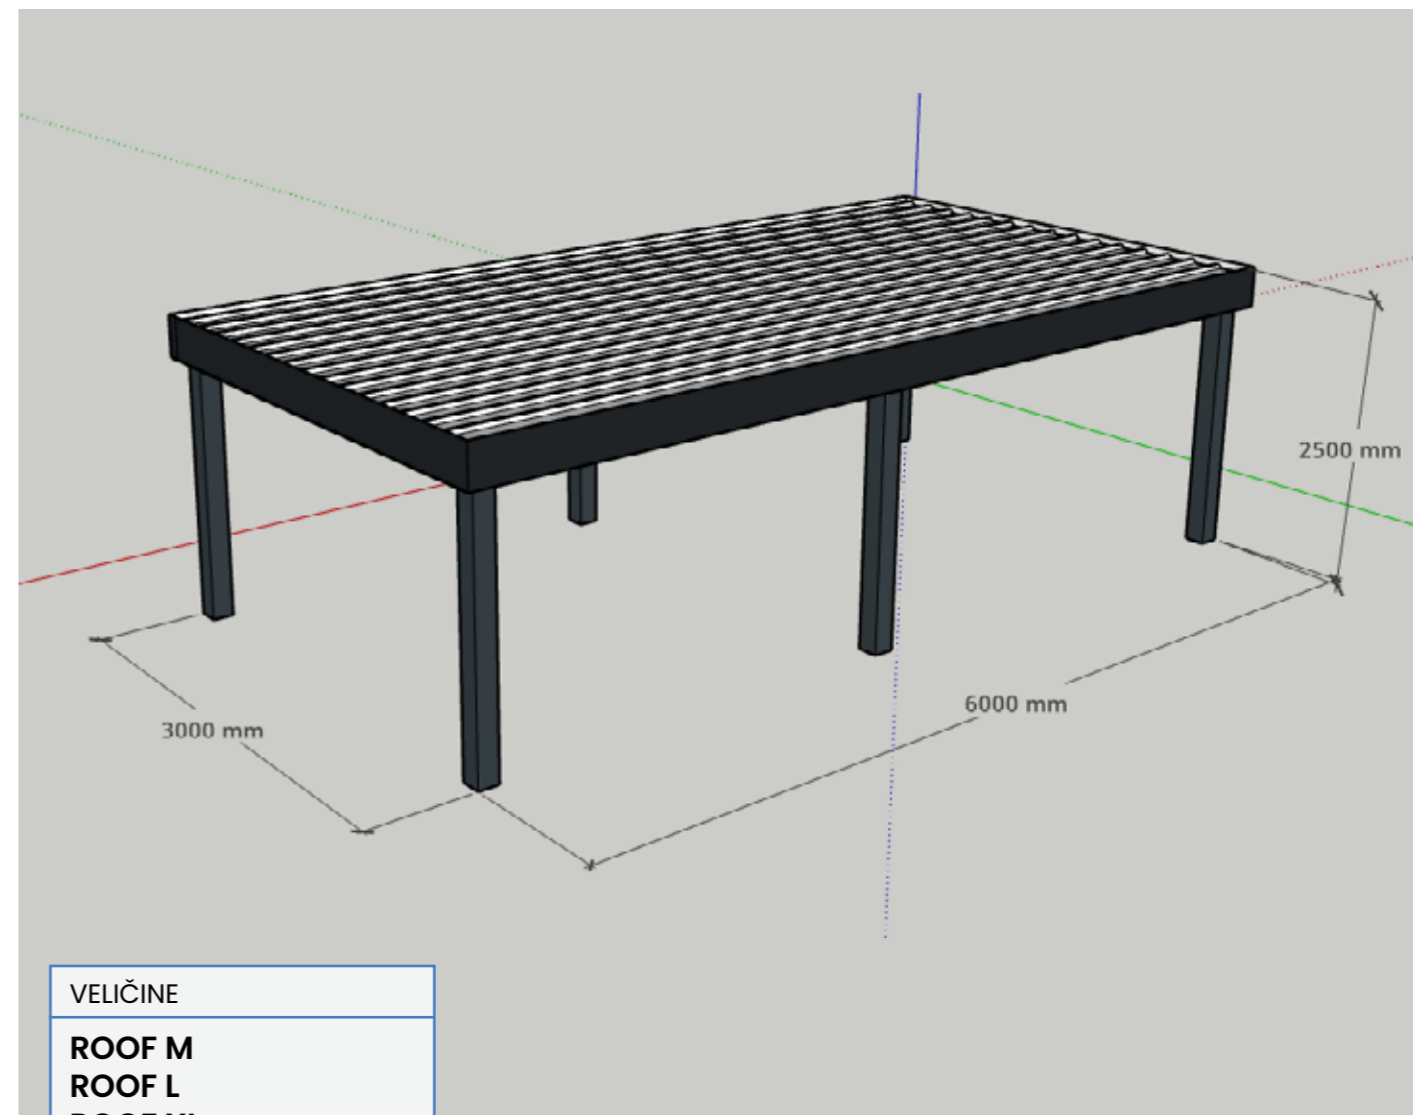

uklope u postojeći izgled prostora, pružajući ne samo funkcionalnost već i estetsku vrijednost. Nadstrešnice su idealne za parkirališta automobila, štiteći vozila od štetnih UV zraka i prirodnih nepogoda. U kombinaciji sa staklenim kliznim stijenama su zahvalne za proširenje zaštićenog boravka kućanstava kao i zaštićeni dio terasa restorana te kafića pružajući fleksibilnost u korištenju prostora u različitim vremenskim uvjetima.

Pergole stvaraju ugodne sjene i prostore za opuštanje ili druženje na otvorenom. Inovativni sustavi za pergole mogu uključivati ZIP TENDE za dodatnu zaštitu i privatnost.

ROOF

Projektirani tim Profil-tehnike je na osnovu iskustva, a po zahtjevu potrebi kupaca razvio novi tip nadstrešnice koji omogućava proširenje životnog prostora na dvorište ili terasu uz potpunu zaštitu od sunca i padalina.

Konstrukcija je od plastificiranih aluminijskih profila, sa stupovima dim: 120 x 120 mm, krov od izoliranog krovnog panela debljine 40 + 30 mm sa sustavom odvoda vode kroz stupove.

Ovaj model nadstrešnice isporučujemo projektiranog i napravljenog po mjerama određenog otvora spremnog za montažu. Montažu mogu obaviti i naše montažerske ekipe.

VELIČINE

- ROOF M
- ROOF L
- ROOF XL

Nadstrešnice ROOF se nadopunjuje s ostalim artiklima iz našeg proizvodnog pogona, a posebno za zatvaranje staklenim kliznim stijenama što povećava vaš stambeni prostor i površinu vaših ugostiteljskih objekta. U kombinaciji sa ZIP tendama sa screen platnom i paravanima potpuno preoblikujete svoj prostor i dajete mu novu dimenziju.

S mogućnošću dodavanja značajki kao što su vanjska rasvjeta, grijalice ili čak zvučni sustav,

nadstrešnice ROOF mogu se transformirati u privlačno mjesto okupljanja obitelji i prijatelja. Bez obzira koriste li se kao produžetak unutarnjeg životnog prostora, mirno utočište ili živahno područje za zabavu, nadstrešnice ROOF pružaju udobnu i elegantnu vanjsku oazu. Izbori boja panela i konstrukcije