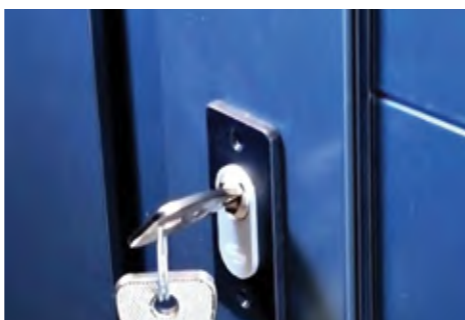

POVIŠENA LEĐNA PREGRADA

LADICE

LADICE ZA PLIN

RAZNE VRSTE ISPUNE VRATA

KOLA

BRAVE

USLUGE

- ugradnja Vaših kuhinjskih uređaja
- ugradnja naših kuhinjskih uređaja
- odabir strane i položaja sudopera
- izrezi na poledini za spoj instalacije
- izrada 3D modela Vaše kuhinje