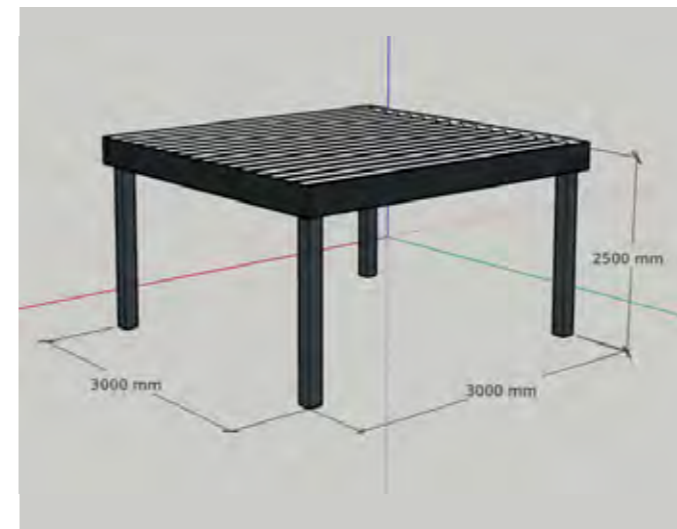

uklope u postojeći izgled prostora, pružajući ne samo funkcionalnost već i estetsku vrijednost. Nadstrešnice su idealne za parkirališta automobila, štiteći vozila od štetnih UV zraka i prirodnih nepogoda. U kombinaciji sa staklenim kliznim stijenama su zahvalne za proširenje zaštićenog boravka kućanstava kao i zaštićeni dio terasa restorana te kafića pružajući fleksibilnost u korištenju prostora u različitim vremenskim uvjetima.

Pergole stvaraju ugodne sjene i prostore za opuštanje ili druženje na otvorenom. Inovativni sustavi za pergole mogu uključivati ZIP TENDE za dodatnu zaštitu i privatnost.

ROOF

Projektirani tim Profil-tehnike je na osnovu iskustva, a po zahtjevu potrebi kupaca razvio novi tip nadstrešnice koji omogućava proširenje životnog prostora na dvorište ili terasu uz potpunu zaštitu od sunca i padalina.

Konstrukcija je od plastificiranih aluminijskih profila, sa stupovima dim: 120 x 120 mm, krov od izoliranog krovnog panela debljine 40 + 30 mm sa sustavom odvoda vode kroz stupove.

Ovaj model nadstrešnice isporučujemo projektiranog i napravljenog po mjerama određenog otvora spremnog za montažu. Montažu mogu obaviti i naše montažerske ekipe.

VELIČINE

- ROOF M
- ROOF L
- ROOF XL

Nadstrešnice ROOF se nadopunjuje s ostalim artiklima iz našeg proizvodnog pogona, a posebno za zatvaranje staklenim kliznim stijenama što povećava vaš stambeni prostor i površinu vaših ugostiteljskih objekta. U kombinaciji sa ZIP tendama sa screen platnom i paravanima potpuno preoblikujete svoj prostor i dajete mu novu dimenziju.

S mogućnošću dodavanja značajki kao što su vanjska rasvjeta, grijalice ili čak zvučni sustav,

nadstrešnice ROOF mogu se transformirati u privlačno mjesto okupljanja obitelji i prijatelja. Bez obzira koriste li se kao produžetak unutarnjeg životnog prostora, mirno utočište ili živahno područje za zabavu, nadstrešnice ROOF pružaju udobnu i elegantnu vanjsku oazu. Izbori boja panela i konstrukcije