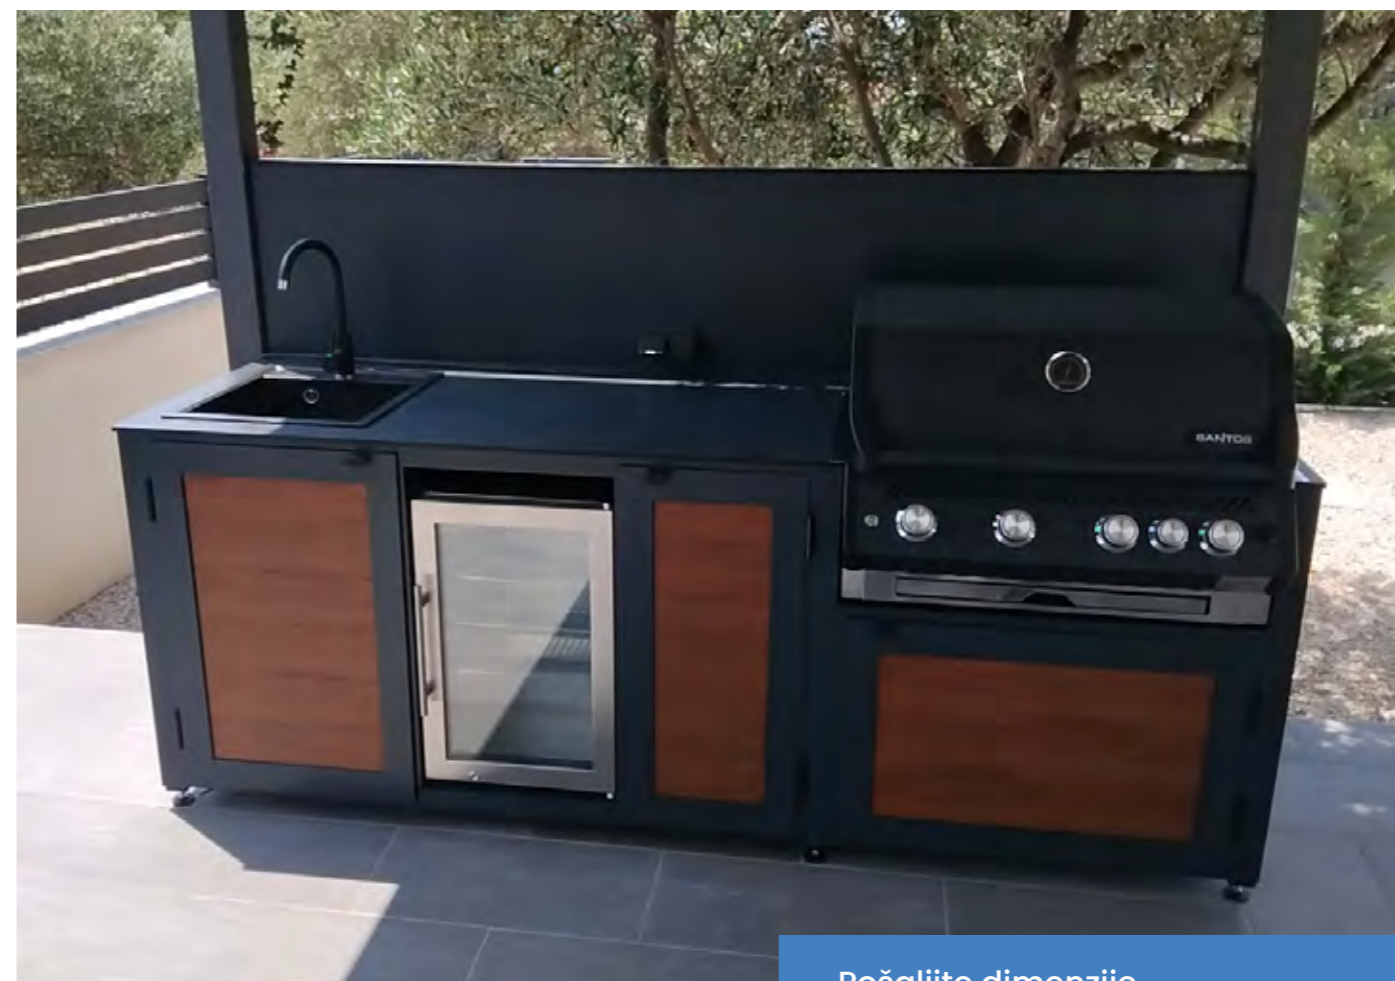

Vanjske kuhinje Profil tehnike projektiraju se prema stvarnim dimenzijama prostora i načinu korištenja.

Svaki projekt započinje razumijevanjem potreba korisnika, a rješenja se prilagođavaju prostoru – bez standardnih ograničenja i kompromisa.

Kuhinje se izrađuju od aluminijskih konstrukcija otpornih na vanjske uvjete, uz minimalno održavanje i dug vijek trajanja.

Dizajnirane su tako da se estetski i funkcionalno uklapaju s ostalim aluminijskim proizvodima Profil tehnike, poput vanjskih šankova, pergola i nadstrešnica, čime se stvara cjeloviti vanjski prostor jedinstvenog izgleda.

U sklopu projekta osiguravamo i kompletnu opremu – **roštilje, hladnjake, sudopere i dodatnu opremu** – pa kupac na jednom mjestu dobiva potpuno zaokruženo rješenje.

Projektiranje, proizvodnja i ugradnja odvijaju se unutar vlastitog tima, uz jasne rokove i potpunu kontrolu kvalitete.