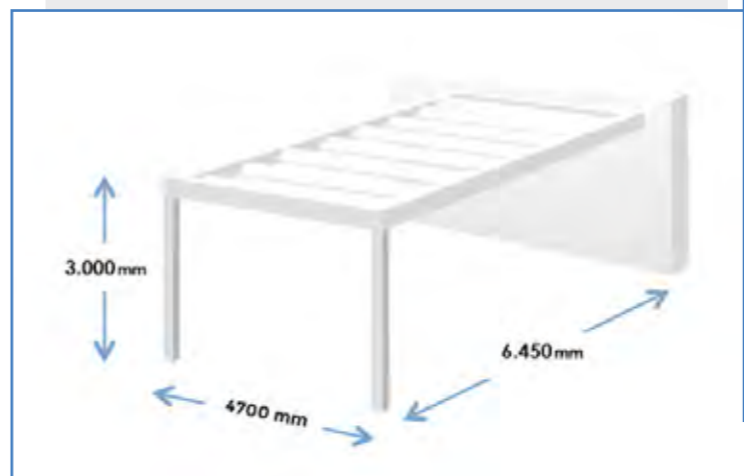

BIOKLIMATSKA PERGOLA SEESKY BIO

Seesky-bio sustav pergola omogućuje povećanje stambenih površina bez ikakvih dodatnih građevinskih radova, te je savršeno rješenje za terase, vrtove, hotele i te restorane.

Zahvaljujući motoru pergole i brojnim sensorima, pergola se zatvara štiteći unutrašnjost, te je otporna na sve vremenske uvjete što omogućava upotrebu tijekom cijele godine.

Seesky-bio također nudi različite opcije za dodatnu udobnost (LED svjetla, glazba, grijači,...) koje se može kontrolirati daljinskim upravljačem, pametnim telefonom ili tabletom.

RAZLIČITE MOGUĆNOSTI UGRADNJE
SVAKA SEESKY BIO PERGOLA JE JADINSTVENA JER SE IZRAĐUJE PO MJERAMA I POTREBAMA KUPCA. POSTOJE 4 RAZLIČITA NAČINA UGRADNJE (KONFIGURACIJE)